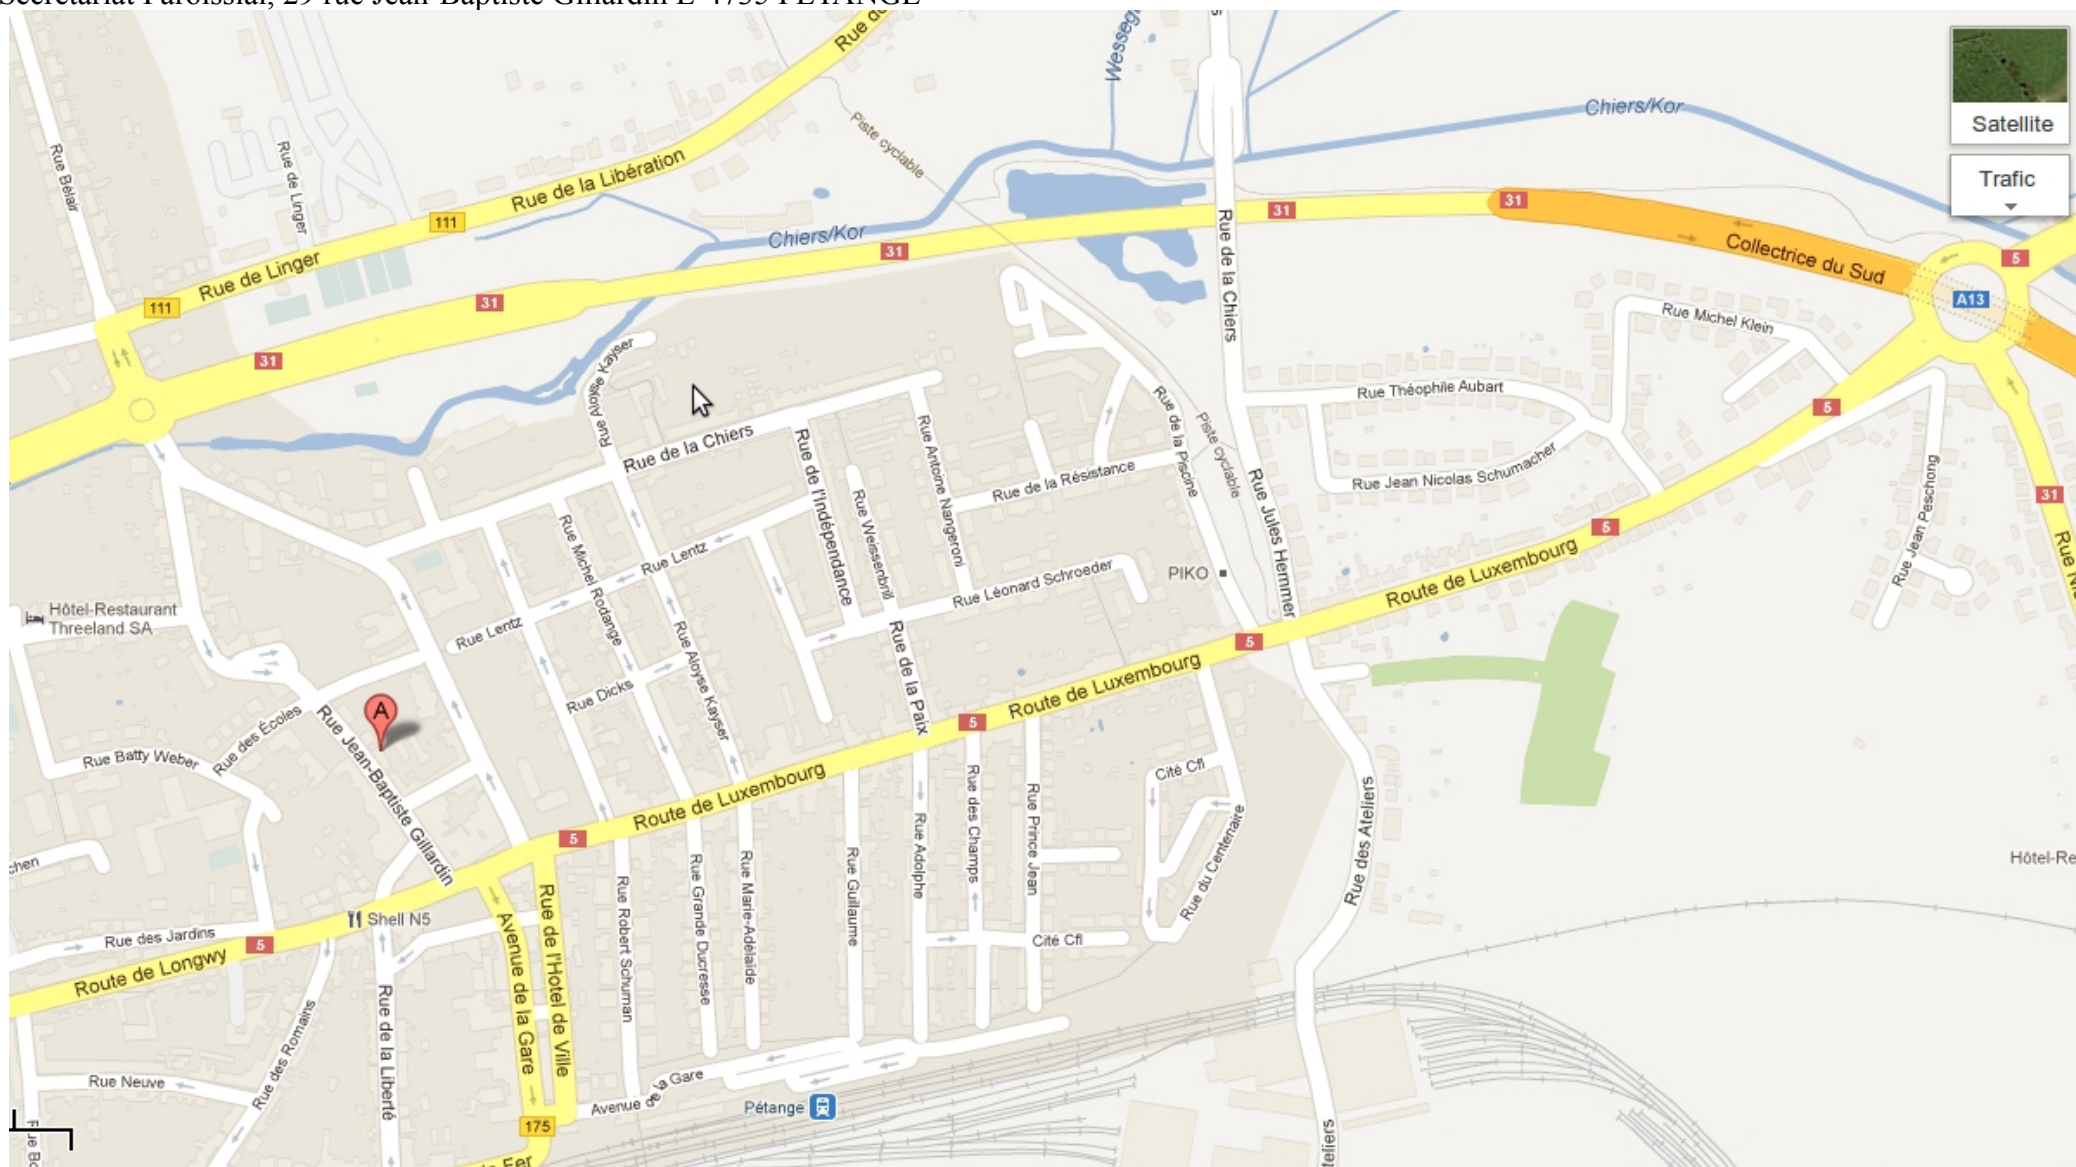

Secrétariat Paroissial, 29 rue Jean-Baptiste Gillardin L-4735 PETANGE

En arrivant par l'Autoroute A13 (Collectrice du sud), arrivé au rond point prendre la 3ème sortie. Ensuite prendre la première à droite et tous droit jusqu'au 29 de la rue. Avant d'arriver au 29, vous aurez un parking sur votre droite.

En arrivant du PED côté Longwy, prendre la collectrice et prendre la sortie « Pétange centre », arrivé au rond point prendre la 1ère sortie et prendre tous de suite à droite. Dans la rue avant d'arriver au 29 il y a un parking sur la droite.